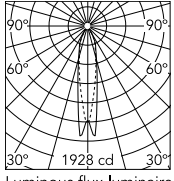

### Physical

Colour	Chrome
Length (mm)	600
Cord length (mm)	2700
Canopy dimension (mm)	111
Canopy width (mm)	101
Net weight (kg)	2.65
Package height (mm)	170
Package width (mm)	655
Package length (mm)	655
Package volume (m3)	0.07
IP internal	20

### Photometric Files

LDT / IES [↓ LDT](#)

### Technical Drawings

2D [↓ ZIP](#)

3D [↓ ZIP](#)

## Schematic light drawing

Beam Angle: 20°

h(m)	E(lx)	D(m)
1	1929	0.36
2	482	0.72
3	214	1.08
4	121	1.44
5	77	1.80

Luminous flux luminaire  
858 lm