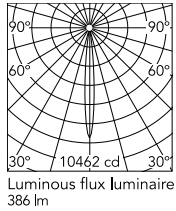

### Technical Drawings

2D [↓ ZIP](#)  
3D [↓ ZIP](#)

## Schematic light drawing

h(m)	E(lx)	D(m)
1	10462	0.17
2	2615	0.34
3	1162	0.50
4	654	0.67
5	418	0.84