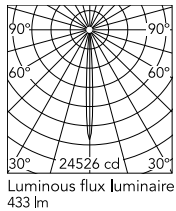

### Physical

Colour	Black
Orientation	Fixed
Recessed depth (mm)	114
Spot diameter (mm)	95
Length (mm)	95
Net weight (kg)	0.35
Package height (mm)	157
Package width (mm)	210
Package length (mm)	135
IP internal	54

### Technical Drawings

2D [↓ ZIP](#)

3D [↓ ZIP](#)

[Bim](#) [↓ ZIP](#)

## Schematic light drawing

Beam Angle: 7°

h(m)	E(lx)	D(m)
1	24526	0.12
2	6132	0.23
3	2725	0.35
4	1533	0.47
5	981	0.58