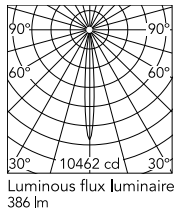

### Physical

Colour	White
Orientation	Fixed
Recessed depth (mm)	114
Spot diameter (mm)	95
Length (mm)	95
Net weight (kg)	0.35
Package height (mm)	157
Package width (mm)	210
Package length (mm)	135
IP internal	54

### Technical Drawings

[2D](#)  ZIP

[3D](#)  ZIP

[Bim](#)  ZIP

## Schematic light drawing

Beam Angle: 10°

h(m)	E(lx)	D(m)
1	10462	0.17
2	2615	0.34
3	1162	0.50
4	654	0.67
5	418	0.84