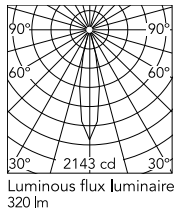

### Technical Drawings

[2D](#) ZIP

[3D](#) ZIP

## Schematic light drawing

h(m)	E(lx)	D(m)
1	2143	0.37
2	536	0.73
3	238	1.10
4	134	1.46
5	86	1.83