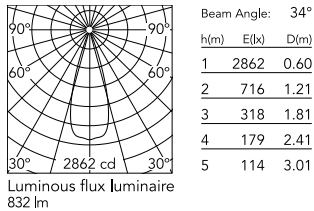

### Physical

Colour	Black
Rotation (°)	360
Longitudinal tilting (°)	40
Transversal tilting (°)	40
Recessed depth (mm)	114
Net weight (kg)	0.41
IP internal	20

### Technical Drawings

2D [↓ ZIP](#)

3D [↓ ZIP](#)

[Bim](#) [↓ ZIP](#)

## Schematic light drawing