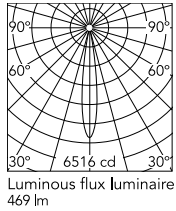

### Physical

Colour	White
Orientation	Fixed
Recessed depth (mm)	134
Spot diameter (mm)	75
Length (mm)	75
Net weight (kg)	0.16
Package height (mm)	90
Package width (mm)	140
Package length (mm)	105
IP internal	54

### Technical Drawings

[2D](#)  ZIP

[3D](#)  ZIP

[Bim](#)  ZIP

## Schematic light drawing

Beam Angle: 15°

h(m)	E(lx)	D(m)
1	6516	0.26
2	1629	0.53
3	724	0.79
4	407	1.05
5	261	1.31