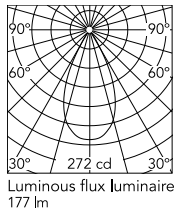

### Physical

Colour	Gold
Trim	Yes
Orientation	Adjustable
Longitudinal tilting (°)	17
Transversal tilting (°)	17
Recessed depth (mm)	54
Length (mm)	37
Net weight (kg)	0.14
Package height (mm)	60
Package width (mm)	210
Package length (mm)	130
IP internal	20
IP external	54

# Schematic light drawing

Beam Angle: 50°

h(m)	E(lx)	D(m)
1	272	0.93
2	68	1.86
3	30	2.79
4	17	3.72
5	11	4.64

Luminous flux Luminaire  
177 lm