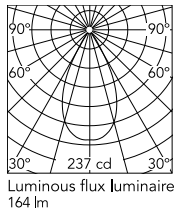

### Physical

Colour	Black
Trim	Yes
Orientation	Adjustable
Longitudinal tilting (°)	17
Transversal tilting (°)	17
Recessed depth (mm)	54
Length (mm)	37
Net weight (kg)	0.14
Package height (mm)	60
Package width (mm)	210
Package length (mm)	130
IP internal	20
IP external	54

# Schematic light drawing

Beam Angle: 52°

h(m)	E(lx)	D(m)
1	237	0.98
2	59	1.96
3	26	2.94
4	15	3.92
5	9	4.90