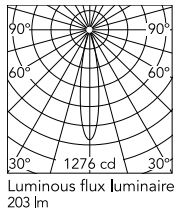

# Schematic light drawing

Beam Angle: 19°

h(m)	E(lx)	D(m)
1	1276	0.34
2	319	0.68
3	142	1.02
4	80	1.36
5	51	1.70

Luminous flux Luminaire  
203 lm