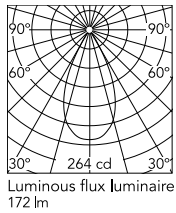

### Physical

Colour	Gold
Trim	Yes
Orientation	Adjustable
Longitudinal tilting (°)	17
Transversal tilting (°)	17
Recessed depth (mm)	54
Length (mm)	37
Net weight (kg)	0.04
Package height (mm)	70
Package width (mm)	61
Package length (mm)	85
IP internal	20
IP external	54

### Photometric Files

LDT / IES [↓ ZIP](#)

### Technical Drawings

2D [↓ ZIP](#)

3D [↓ ZIP](#)

## Schematic light drawing

Beam Angle: 50°

h(m)	E(lx)	D(m)
1	264	0.93
2	66	1.86
3	29	2.79
4	16	3.72
5	11	4.64

Luminous flux Luminaire  
172 lm