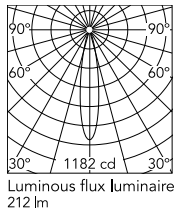

### Physical

Colour	White
Trim	Yes
Orientation	Adjustable
Longitudinal tilting (°)	17
Transversal tilting (°)	17
Recessed depth (mm)	54
Length (mm)	37
Net weight (kg)	0.04
Package height (mm)	70
Package width (mm)	61
Package length (mm)	85
IP internal	20
IP external	54

### Technical Drawings

[2D](#) [↓ ZIP](#)

[3D](#) [↓ ZIP](#)

## Schematic light drawing

Beam Angle: 19°

h(m)	E(lx)	D(m)
1	1182	0.34
2	296	0.68
3	131	1.02
4	74	1.36
5	47	1.70

1182 cd

Luminous flux Luminaire  
212 lm