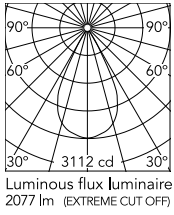

### Technical Drawings

[2D](#)  ZIP

[3D](#)  ZIP

[Bim](#)  ZIP

## Schematic light drawing

Beam Angle: 53°

h(m)	E(lx)	D(m)
1	3112	1.00
2	778	2.01
3	346	3.01
4	195	4.02
5	124	5.02

3112 cd