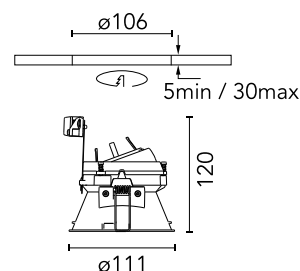

### Physical

Colour	Gold
Trim	Yes
Orientation	Adjustable
Rotation (°)	360
Longitudinal tilting (°)	20
Transversal tilting (°)	20
Recessed depth (mm)	125
Spot diameter (mm)	111
Net weight (kg)	0.45
Package height (mm)	190
Package width (mm)	175
Package length (mm)	220
IP internal	54
IP external	54