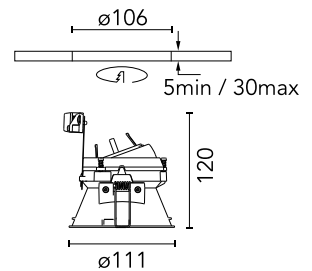

Physical

Colour	Black
Trim	Yes
Orientation	Adjustable
Rotation (°)	360
Longitudinal tilting (°)	20
Transversal tilting (°)	20
Recessed depth (mm)	125
Spot diameter (mm)	111
Net weight (kg)	0.45
Package height (mm)	190
Package width (mm)	175
Package length (mm)	220
IP internal	54
IP external	54