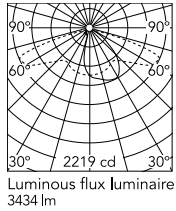

Physical

Colour	Grey
Orientation	Fixed
Net weight (kg)	13.08
Package height (mm)	605
Package width (mm)	175
Package length (mm)	150
Package volume (m3)	0.02
IP internal	65

Download

[Mounting instructions](#)  ZIP

Photometric Files

[LDT / IES](#)  ZIP

Technical Drawings

[2D](#)  ZIP

[3D](#)  ZIP

Schematic light drawing

Beam Angle: 61°

h(m)	E(lx)	D(m)
1	1193	1.38
2	298	2.76
3	133	4.14
4	75	5.52
5	48	6.90