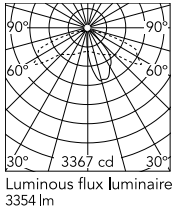

Physical

Colour	Anthracite
Orientation	Fixed
Net weight (kg)	13.08
Package height (mm)	605
Package width (mm)	175
Package length (mm)	150
Package volume (m3)	0.02
IP internal	65

Download

[Mounting instructions](#) ZIP

Photometric Files

[LDT / IES](#) ZIP

Technical Drawings

[2D](#) ZIP

[3D](#) ZIP

Schematic light drawing

Beam Angle: 41°

h(m)	E(lx)	D(m)
1	1507	0.91
2	377	1.82
3	167	2.73
4	94	3.63
5	60	4.54