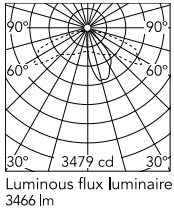

### Physical

Colour	Grey
Orientation	Fixed
Net weight (kg)	13.08
Package height (mm)	605
Package width (mm)	175
Package length (mm)	150
Package volume (m3)	0.02
IP internal	65

### Technical Drawings

[2D](#)  ZIP

[3D](#)  ZIP

## Schematic light drawing

h(m)	E(lx)	D(m)
1	1557	0.91
2	389	1.82
3	173	2.73
4	97	3.63
5	62	4.54