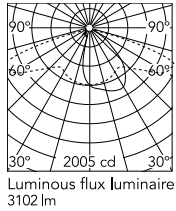

### Physical

Colour	Anthracite
Orientation	Fixed
Net weight (kg)	13.08
Package height (mm)	605
Package width (mm)	175
Package length (mm)	150
Package volume (m3)	0.02
IP internal	65

### Technical Drawings

[2D](#) ZIP

[3D](#) ZIP

## Schematic light drawing

Beam Angle: 61°

h(m)	E(lx)	D(m)
1	1078	1.38
2	269	2.76
3	120	4.14
4	67	5.52
5	43	6.90