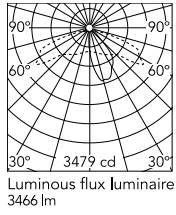

### Physical

Colour	Grey
Orientation	Fixed
Net weight (kg)	13.08
Package height (mm)	605
Package width (mm)	175
Package length (mm)	150
Package volume (m3)	0.02
IP internal	65

### Technical Drawings

[2D](#) ZIP

[3D](#) ZIP

## Schematic light drawing

Beam Angle: 41°

h(m)	E(lx)	D(m)
1	1557	0.91
2	389	1.82
3	173	2.73
4	97	3.63
5	62	4.54