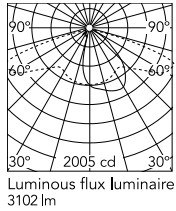

### Physical

Colour	Anthracite
Orientation	Fixed
Net weight (kg)	13.09
Package height (mm)	605
Package width (mm)	175
Package length (mm)	150
Package volume (m3)	0.02
IP internal	65

### Technical Drawings

[2D](#)  ZIP

[3D](#)  ZIP

## Schematic light drawing

Beam Angle: 61°

h(m)	E(lx)	D(m)
1	1078	1.38
2	269	2.76
3	120	4.14
4	67	5.52
5	43	6.90