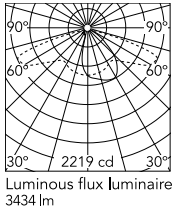

Physical

Colour	Anthracite
Orientation	Fixed
Net weight (kg)	13.09
Package height (mm)	605
Package width (mm)	175
Package length (mm)	150
Package volume (m3)	0.02
IP internal	65

Download

[Mounting instructions](#)  ZIP

Photometric Files

[LDT / IES](#)  ZIP

Technical Drawings

[2D](#)  ZIP

[3D](#)  ZIP

Schematic light drawing

Beam Angle: 61°

h(m)	E(lx)	D(m)
1	1193	1.38
2	298	2.76
3	133	4.14
4	75	5.52
5	48	6.90