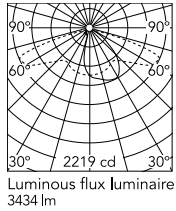

### Physical

Colour	Grey
Orientation	Fixed
Net weight (kg)	13.08
Package height (mm)	605
Package width (mm)	175
Package length (mm)	150
Package volume (m3)	0.02
IP internal	65

### Technical Drawings

[2D](#)  ZIP

[3D](#)  ZIP

## Schematic light drawing

h(m)	E(lx)	D(m)
1	1193	1.38
2	298	2.76
3	133	4.14
4	75	5.52
5	48	6.90