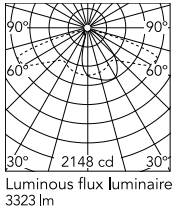

Physical

Colour	Anthracite
Orientation	Fixed
Net weight (kg)	13.08
Package height (mm)	605
Package width (mm)	175
Package length (mm)	150
Package volume (m3)	0.02
IP internal	65

Download

[Mounting instructions](#)  ZIP

Photometric Files

[LDT / IES](#)  ZIP

Technical Drawings

[2D](#)  ZIP

[3D](#)  ZIP

Schematic light drawing

Beam Angle: 61°

h(m)	E(lx)	D(m)
1	1155	1.38
2	289	2.76
3	128	4.14
4	72	5.52
5	46	6.90