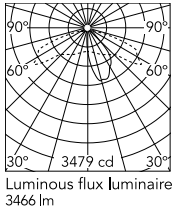

### Physical

Colour	Grey
Orientation	Fixed
Net weight (kg)	13.08
Package height (mm)	605
Package width (mm)	175
Package length (mm)	150
Package volume (m3)	0.02
IP internal	65

### Technical Drawings

[2D](#)  ZIP

[3D](#)  ZIP

## Schematic light drawing

h(m)	E(lx)	D(m)
1	1557	0.91
2	389	1.82
3	173	2.73
4	97	3.63
5	62	4.54