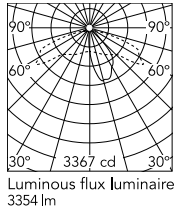

### Physical

Colour	Anthracite
Orientation	Fixed
Net weight (kg)	13.08
Package height (mm)	605
Package width (mm)	175
Package length (mm)	150
Package volume (m3)	0.02
IP internal	65

### Photometric Files

[LDT / IES](#)  ZIP

### Technical Drawings

[2D](#)  ZIP

[3D](#)  ZIP

## Schematic light drawing

Beam Angle:	41°	
h(m)	E(lx)	D(m)
1	1507	0.91
2	377	1.82
3	167	2.73
4	94	3.63
5	60	4.54