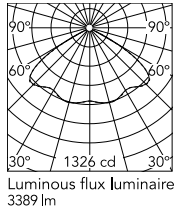

### Physical

Colour	Grey
Orientation	Fixed
Net weight (kg)	13.08
Package height (mm)	605
Package width (mm)	175
Package length (mm)	150
Package volume (m3)	0.02
IP internal	65

### Technical Drawings

[2D](#) ZIP

[3D](#) ZIP

## Schematic light drawing

Beam Angle: 121°

h(m)	E(lx)	D(m)
1	885	3.54
2	221	7.09
3	98	10.63
4	55	14.18
5	35	17.72