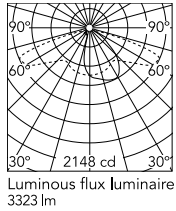

Physical

Colour	Anthracite
Orientation	Fixed
Net weight (kg)	13.09
Package height (mm)	605
Package width (mm)	175
Package length (mm)	150
Package volume (m3)	0.02
IP internal	65

Download

[Mounting instructions](#)  ZIP

Photometric Files

[LDT / IES](#)  ZIP

Technical Drawings

[2D](#)  ZIP

[3D](#)  ZIP

Schematic light drawing

Beam Angle: 61°

h(m)	E(lx)	D(m)
1	1155	1.38
2	289	2.76
3	128	4.14
4	72	5.52
5	46	6.90