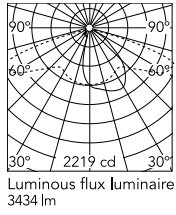

Physical

Colour	Grey
Orientation	Fixed
Net weight (kg)	13.08
Package height (mm)	605
Package width (mm)	175
Package length (mm)	150
Package volume (m3)	0.02
IP internal	65

Download

[Mounting instructions](#)  ZIP

Photometric Files

[LDT / IES](#)  ZIP

Technical Drawings

[2D](#)  ZIP

[3D](#)  ZIP

Schematic light drawing

Beam Angle: 61°

h(m)	E(lx)	D(m)
1	1193	1.38
2	298	2.76
3	133	4.14
4	75	5.52
5	48	6.90