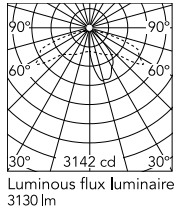

Physical

Colour	Anthracite
Orientation	Fixed
Net weight (kg)	13.08
Package height (mm)	605
Package width (mm)	175
Package length (mm)	150
Package volume (m3)	0.02
IP internal	65

Download

[Mounting instructions](#)  ZIP

Photometric Files

[LDT / IES](#)  ZIP

Technical Drawings

[2D](#)  ZIP

[3D](#)  ZIP

Schematic light drawing

Beam Angle: 41°

h(m)	E(lx)	D(m)
1	1406	0.91
2	352	1.82
3	156	2.73
4	88	3.63
5	56	4.54