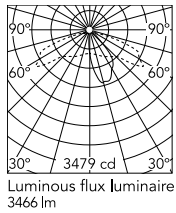

### Physical

Colour	Grey
Orientation	Fixed
Net weight (kg)	13.08
Package height (mm)	605
Package width (mm)	175
Package length (mm)	150
Package volume (m3)	0.02
IP internal	65

### Photometric Files

[LDT / IES](#)  ZIP

### Technical Drawings

[2D](#)  ZIP

[3D](#)  ZIP

## Schematic light drawing

Beam Angle:	41°	
h(m)	E(lx)	D(m)
1	1557	0.91
2	389	1.82
3	173	2.73
4	97	3.63
5	62	4.54