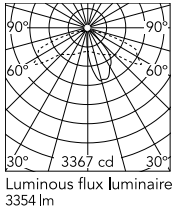

Physical

Colour	Anthracite
Orientation	Fixed
Net weight (kg)	13.08
Package height (mm)	605
Package width (mm)	175
Package length (mm)	150
Package volume (m3)	0.02
IP internal	65

Download

[Mounting instructions](#)  ZIP

Photometric Files

[LDT / IES](#)  ZIP

Technical Drawings

[2D](#)  ZIP

[3D](#)  ZIP

Schematic light drawing

Beam Angle: 41°

h(m)	E(lx)	D(m)
1	1507	0.91
2	377	1.82
3	167	2.73
4	94	3.63
5	60	4.54