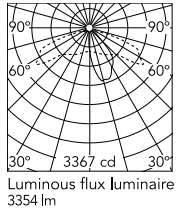

### Physical

Colour	Grey
Orientation	Fixed
Net weight (kg)	13.08
Package height (mm)	605
Package width (mm)	175
Package length (mm)	150
Package volume (m3)	0.02
IP internal	65

### Technical Drawings

[2D](#)  ZIP

[3D](#)  ZIP

## Schematic light drawing

h(m)	E(lx)	D(m)
1	1507	0.91
2	377	1.82
3	167	2.73
4	94	3.63
5	60	4.54