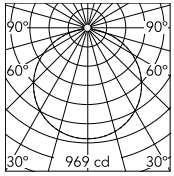

Physical

Colour	White
Length (mm)	600
Net weight (kg)	3
Package height (mm)	110
Package width (mm)	670
Package length (mm)	680
Package volume (m3)	0.05
IP internal	40

Download

[Mounting instructions](#)  PDF

[Compatible dimmers](#)  PDF

Photometric Files

[LDT / IES](#)  LDT

Technical Drawings

[2D](#)  ZIP

[3D](#)  ZIP

Schematic light drawing

Beam Angle: 117°