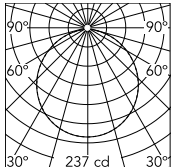

### Technical Drawings

[2D](#)  ZIP

[3D](#)  ZIP

[Bim](#)  ZIP

## Schematic light drawing

Beam Angle: 112°

h(m)	E(lx)	D(m)
1	237	2.95
2	59	5.91
3	26	8.86
4	15	11.81
5	9	14.76

Luminous flux Luminaire  
669 lm

## Photometric

Lighting type	Direct
Light distribution	Symmetric
CCT (K)	2700
CRI>	80
Beam angle C0-180 (°)	110
Beam angle C90-270 (°)	110
Extreme cut off	No