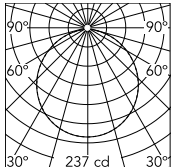

Physical

Colour	Brass Finish/Grey Lava
Trim	No
Orientation	Adjustable
Transversal tilting (°)	270
Net weight (kg)	14.35
IP internal	65

Download

[Mounting instructions](#)  ZIP

Photometric Files

[LDT / IES](#)  ZIP

Technical Drawings

[2D](#)  ZIP

[3D](#)  ZIP

[Bim](#)  ZIP

Schematic light drawing

Beam Angle: 112°

h(m)	E(lx)	D(m)
1	237	2.95
2	59	5.91
3	26	8.86
4	15	11.81
5	9	14.76

Luminous flux Luminaire
669 lm