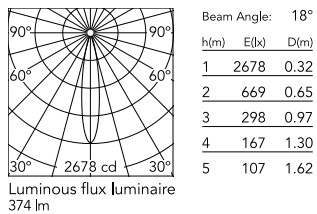

Physical

Colour	Matte White
Orientation	Adjustable
Rotation (°)	355
Longitudinal tilting (°)	60
Spot diameter (mm)	35
Net weight (kg)	0.18
IP internal	20
IP external	20

Download

[Mounting instructions](#)  PDF

Photometric Files

[LDT / IES](#)  ZIP

Technical Drawings

[2D](#)  ZIP

[3D](#)  ZIP

[Bim](#)  ZIP

Schematic light drawing

Photometric