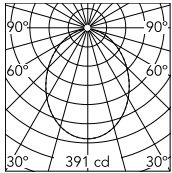

Physical

Colour	White
Cord length (mm)	9000/3000
Net weight (kg)	3.2
Package height (cm)	38
Package width (cm)	30
Package length (cm)	30
Package volume (m3)	0.03
IP	20

Download

[Mounting instructions](#) PDF

[Spare Parts](#) PDF

Photometric Files

[LDT / IES](#) LDT

Technical Drawings

[2D](#) ZIP

[3D](#) ZIP

Schematic light drawing

Luminous flux luminaire
895 lm