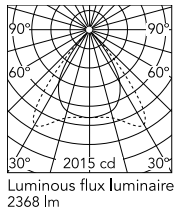

### Technical Drawings

2D [↓ ZIP](#)

3D [↓ ZIP](#)

## Schematic light drawing

Beam Angle: 71°

h(m)	E(lx)	D(m)
1	1606	1.42
2	402	2.83
3	178	4.25
4	100	5.66
5	64	7.08

Luminous flux Luminaire  
2368 lm