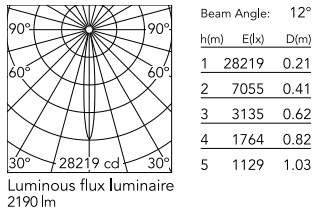

### Physical

Colour	Black
Trim	No
Orientation	Adjustable
Rotation (°)	360
Longitudinal tilting (°)	90
Spot diameter (mm)	86
Net weight (kg)	0.75
IP internal	20

### Photometric Files

[LDT / IES](#) ZIP

### Technical Drawings

[2D](#) ZIP

[3D](#) ZIP

## Schematic light drawing