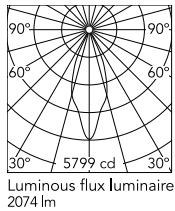

### Physical

Colour	Black
Trim	No
Orientation	Adjustable
Rotation (°)	360
Longitudinal tilting (°)	90
Spot diameter (mm)	86
Net weight (kg)	0.75
IP internal	20

### Technical Drawings

[2D](#) ZIP

[3D](#) ZIP

## Schematic light drawing

Beam Angle: 37°

h(m)	E(lx)	D(m)
1	5799	0.67
2	1450	1.34
3	644	2.01
4	362	2.69
5	232	3.36