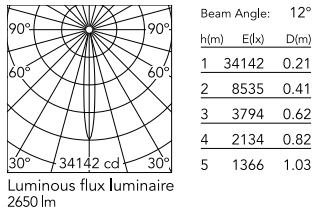

Physical

Colour	Black
Trim	No
Orientation	Adjustable
Rotation (°)	360
Longitudinal tilting (°)	90
Transversal tilting (°)	90
Spot diameter (mm)	86
Length (mm)	208
Net weight (kg)	0.75
Package height (mm)	230
Package width (mm)	310
Package length (mm)	310
IP internal	20

Download

[Mounting instructions](#)  PDF

Photometric Files

[LDT / IES](#)  ZIP

Technical Drawings

[2D](#)  ZIP

[3D](#)  ZIP

Schematic light drawing