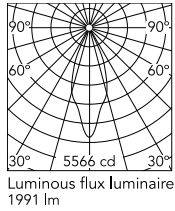

### Physical

Colour	White
Trim	No
Orientation	Adjustable
Rotation (°)	360
Longitudinal tilting (°)	90
Spot diameter (mm)	86
Net weight (kg)	0.75
IP internal	20

### Technical Drawings

2D [↓ ZIP](#)

3D [↓ ZIP](#)

## Schematic light drawing

Beam Angle: 37°

h(m)	E(lx)	D(m)
1	5566	0.67
2	1392	1.34
3	618	2.01
4	348	2.69
5	223	3.36