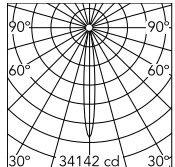

Physical

Colour	White
Trim	No
Orientation	Adjustable
Rotation (°)	360
Longitudinal tilting (°)	90
Spot diameter (mm)	86
Net weight (kg)	0.75
IP internal	20
IP external	20

Download

[Mounting instructions](#) PDF

Photometric Files

[LDT / IES](#) ZIP

Technical Drawings

[2D](#) ZIP

[3D](#) ZIP

Schematic light drawing

Beam Angle: 12°

h(m)	E(lx)	D(m)
1	34142	0.21
2	8535	0.41
3	3794	0.62
4	2134	0.82
5	1366	1.03

Luminous flux luminaire
2650 lm

Photometric

Lighting type	Direct
Light distribution	Symmetric
CCT (K)	3000
CRI>	80
Beam angle C0-180 (°)	12
Beam angle C90-270 (°)	12
Extreme cut off	No
UGR _L	<10

Electrical