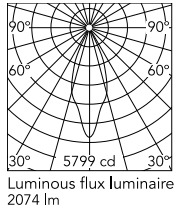

### Physical

Colour	Black
Trim	No
Orientation	Adjustable
Rotation (°)	360
Longitudinal tilting (°)	90
Spot diameter (mm)	86
Net weight (kg)	0.75
IP internal	20

### Technical Drawings

2D [↓ ZIP](#)

3D [↓ ZIP](#)

## Schematic light drawing

h(m)	E(lx)	D(m)
1	5799	0.67
2	1450	1.34
3	644	2.01
4	362	2.69
5	232	3.36