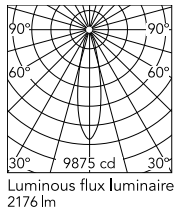

Physical

Colour	White
Trim	No
Orientation	Adjustable
Rotation (°)	360
Longitudinal tilting (°)	90
Spot diameter (mm)	86
Net weight (kg)	0.74
IP internal	20

Download

[Mounting instructions](#) PDF

[Mounting instructions](#) PDF

Photometric Files

[LDT / IES](#) ZIP

Technical Drawings

[2D](#) ZIP

[3D](#) ZIP

Schematic light drawing

Beam Angle: 24°

h(m)	E(lx)	D(m)
1	9875	0.43
2	2469	0.86
3	1097	1.28
4	617	1.71
5	395	2.14

Luminous flux luminaire
2176 lm

Photometric

Lighting type	Direct
Light distribution	Symmetric
CCT (K)	4000
CRI>	90
Beam angle C0-180 (°)	24
Beam angle C90-270 (°)	24
Extreme cut off	No
UGR _L	<10

Electrical