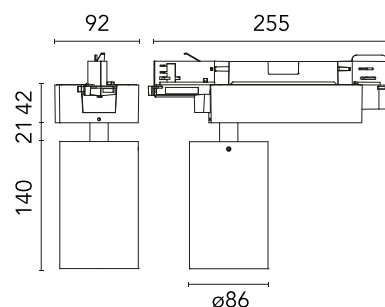

### Physical

Colour	Black
Trim	No
Orientation	Adjustable
Rotation (°)	360
Longitudinal tilting (°)	90
Spot diameter (mm)	86
Net weight (kg)	0.74
IP internal	20