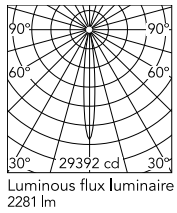

### Physical

Colour	Black
Trim	No
Orientation	Adjustable
Rotation (°)	360
Longitudinal tilting (°)	90
Spot diameter (mm)	86
Net weight (kg)	0.74
IP internal	20

### Technical Drawings

[2D](#) ZIP

[3D](#) ZIP

## Schematic light drawing

Beam Angle: 12°

h(m)	E(lx)	D(m)
1	29392	0.21
2	7348	0.41
3	3266	0.62
4	1837	0.82
5	1176	1.03