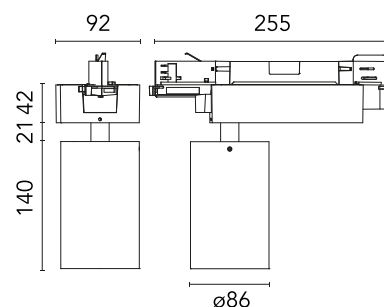

### Physical

Colour	Black
Trim	No
Orientation	Adjustable
Rotation (°)	360
Longitudinal tilting (°)	90
Spot diameter (mm)	86
Net weight (kg)	0.74
IP internal	20
IP external	20