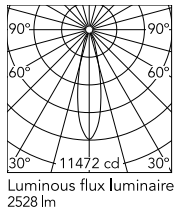

### Physical

Colour	Black
Trim	No
Orientation	Adjustable
Rotation (°)	360
Longitudinal tilting (°)	90
Spot diameter (mm)	86
Net weight (kg)	0.74
IP internal	20
IP external	20

### Technical Drawings

[2D](#) ZIP

[3D](#) ZIP

[Bim](#) ZIP

## Schematic light drawing

h(m)	E(lx)	D(m)
1	11472	0.43
2	2868	0.86
3	1275	1.28
4	717	1.71
5	459	2.14