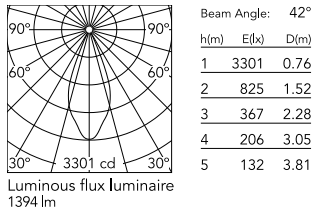

Physical

Colour	White
Trim	No
Orientation	Adjustable
Rotation (°)	360
Longitudinal tilting (°)	90
Spot diameter (mm)	57
Net weight (kg)	0.57
IP internal	20
IP external	20

Download

[Mounting instructions](#) PDF

[Item information](#) JPG

Photometric Files

[LDT / IES](#) ZIP

Technical Drawings

[2D](#) ZIP

[3D](#) ZIP

[Bim](#) ZIP

Schematic light drawing