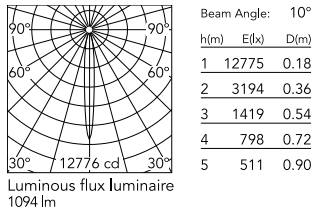

### Physical

Colour	Black
Trim	No
Orientation	Adjustable
Rotation (°)	360
Longitudinal tilting (°)	90
Spot diameter (mm)	57
Net weight (kg)	0.57
IP internal	20

### Photometric Files

[LDT / IES](#) ZIP

### Technical Drawings

[2D](#) ZIP

[3D](#) ZIP

## Schematic light drawing