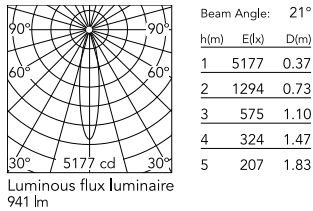

### Physical

Colour	Black
Trim	No
Orientation	Adjustable
Rotation (°)	360
Longitudinal tilting (°)	90
Spot diameter (mm)	57
Net weight (kg)	0.57
IP internal	20

### Photometric Files

[LDT / IES](#) ZIP

### Technical Drawings

[2D](#) ZIP

[3D](#) ZIP

## Schematic light drawing